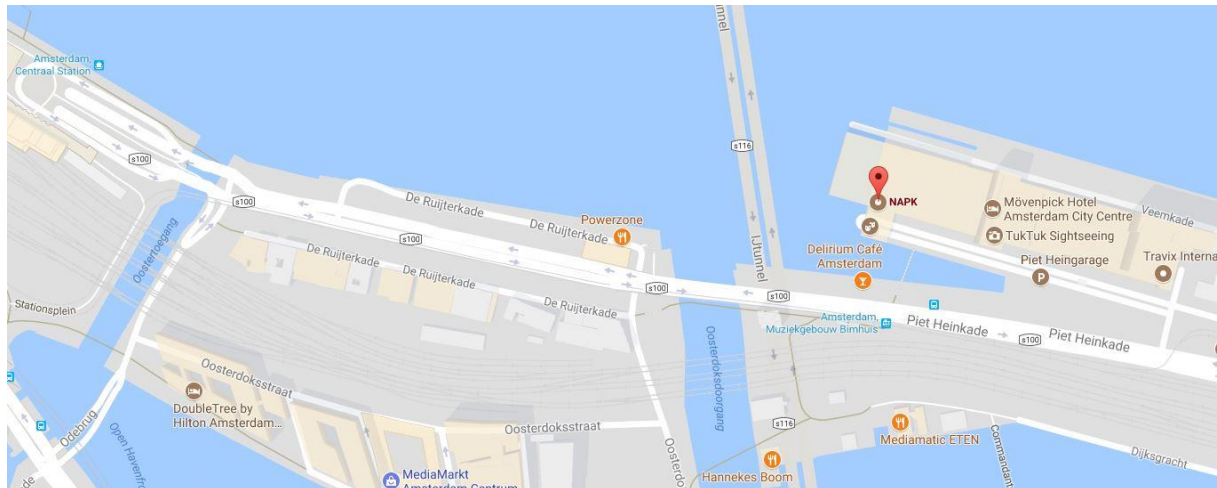

### ROUPEBESCHRIJVING

De NAPK is gevestigd op de 5<sup>e</sup> verdieping (niveau 5) van het Muziekgebouw aan 't IJ/Bimhuis dat ligt op ruim 10 minuten lopen vanaf Centraal Station, 5 minuten met de auto vanaf ringweg A10 oost en 3 minuten met de tram (lijn 26) vanaf het Centraal Station. De Piet Hein parkeergarage (ingang voor Passenger Terminal Amsterdam) loopt door tot onder het Muziekgebouw.

### Openbaar vervoer

Tram 26, halte Muziekgebouw.

Wanneer je via de loopbrug door de draaideur in het Muziekgebouw arriveert, ben je op niveau 2. Aan je rechterhand zijn de liften. Je kunt hier de lift naar niveau 0 (voorvergaderingen in een van de studio's) of naar niveau 5 nemen en aanbellen bij de NAPK. Bezoekers van de NAPK kunnen ook gebruik maken van de Artiesteningang beneden aan de kade en zich daar melden bij de portier. De Artiesteningang vind je door 75 meter rechts van de brug de weg naar beneden te volgen, om het haventje heen, langs het Mövenpick Hotel.

### Te voet

Ruim 10 minuten lopen vanaf het Centraal Station. Je verlaat het station via uitgang Noord (richting het IJ). Buiten rechtsaf en de waterkant volgen. Bij de stoplichten (na 300 m.) rechtdoor, de grote weg omhoog volgen. Links zie je het Muziekgebouw aan 't IJ/Bimhuis liggen, zie verder hierboven.

### Auto/Parkeren

Vanaf de Oostelijke ringweg A10, afslag S114 richting Centrum, via de Piet Hein tunnel. Vanuit Haarlem, volg de S102. Bezoekers voor de NAPK kunnen vanuit de parkeergarage binnendoor naar boven. Bel aan bij de deur 'Artiesteningang', laat de portier weten dat je voor de NAPK komt, neem de lift naar niveau 5 en bel aan bij de NAPK. Voor informatie over parkeren in Piet Hein Parkeergarage onder Muziekgebouw aan 't IJ/Bimhuis, zie [hier](http://www.amsterdam.nl/parkeren-verkeer). Zie verder actuele verkeersinformatie voor Amsterdam [www.amsterdam.nl/parkeren-verkeer](http://www.amsterdam.nl/parkeren-verkeer).